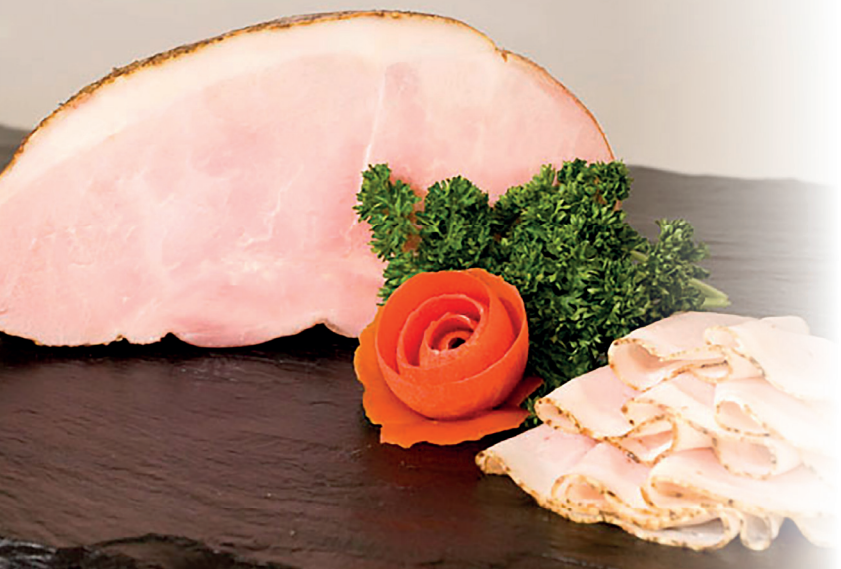

ÖFFNUNGSZEITEN zu Weihnachten

Filiale Perwang am Grabensee

Donnerstag,	19. Dezember 2024	GANZTÄGIG von 06:30 Uhr – 18:00 Uhr
Freitag,	20. Dezember 2024	GANZTÄGIG von 06:30 Uhr – 18:00 Uhr
Samstag,	21. Dezember 2024	06:00 Uhr – 12:30 Uhr
Sonntag,	22. Dezember 2024	LOCHEN GEÖFFNET 06:00 Uhr – 12:30 Uhr
Montag,	23. Dezember 2024	GANZTÄGIG von 06:30 Uhr – 18:00 Uhr
Dienstag,	24. Dezember 2024	06:30 Uhr – 11:30 Uhr

**Wir wünschen euch allen
ein wunderschönes, gesegnetes Weihnachtsfest
und sagen DANKE für euer Vertrauen
und die gute Zusammenarbeit!**

Eure Familie Hauer & MitarbeiterInnen